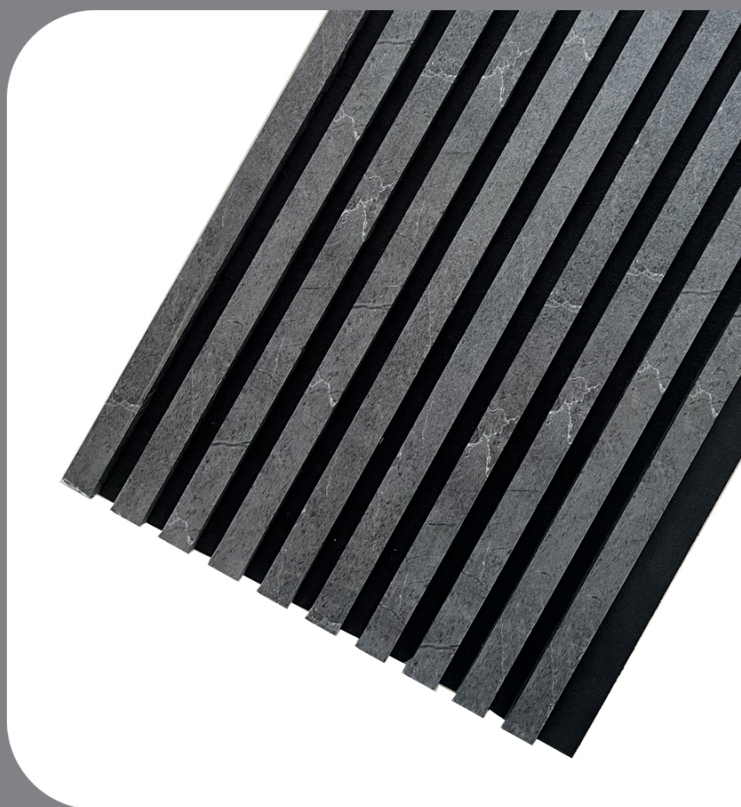

هانی

۵۴

گردو
جنگلی

طول: ۲۸۰

عرض: ۵۰

۶۶

طرح
سنگ

۴۷
دارک

طول: ۲۸۰
عرض: ۵۰

۲۲
پتینه
طوسی

۷۸
بلوط
روشن

طول: ۲۸۰
عرض: ۵۰

۲۸
بلوط
تیره

۸۴

فندقی

طول: ۲۸۰

عرض: ۵۰

۳۳

چوب

روس

۶۶

سپیده

طول: ۲۸۰

عرض: ۵۰