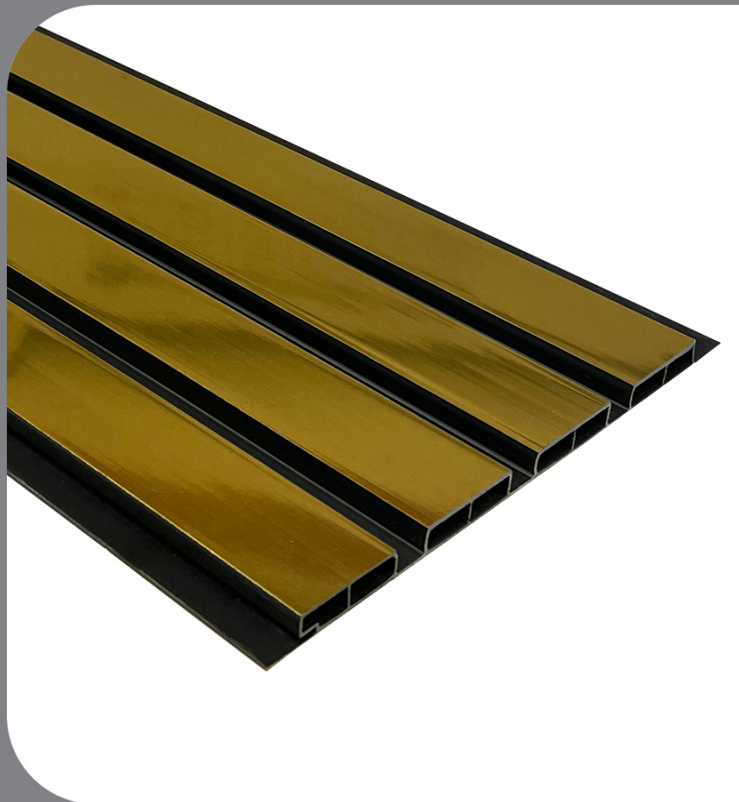

گرافیت

طول: ۲۸۰

عرض: ۲۰

۸۰۰

بیانکا

طول: ۲۸۰

عرض: ۲۰

۸۱۳

ماچا

طول: ۲۸۰

عرض: ۲۰

۸۱۲

بلوط
روشن

طول: ۲۸۰

عرض: ۲۰

۸۱۱
طلايي

طول: ۲۸۰
عرض: ۲۰