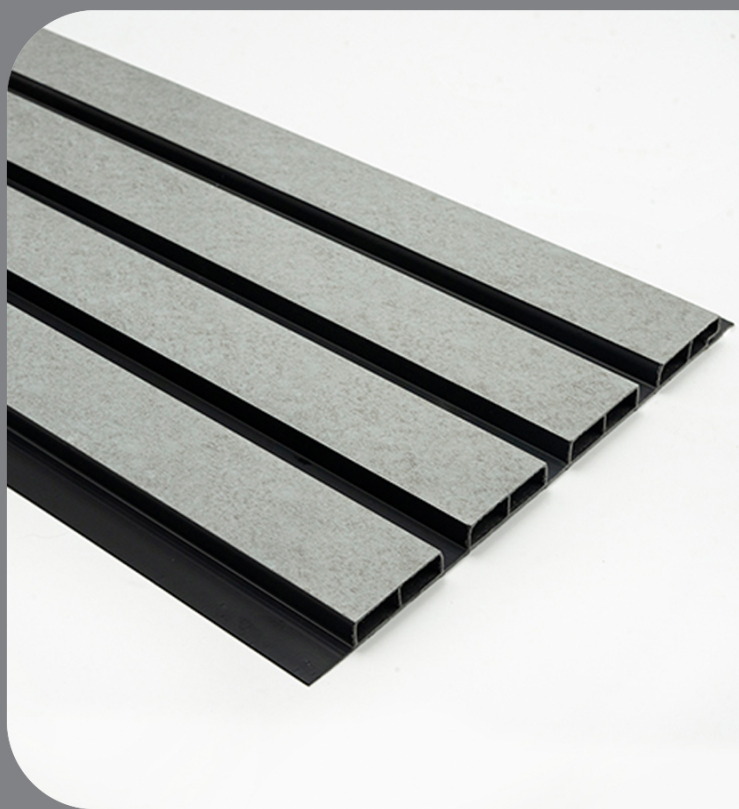

ترمووال PVC

طول: ۲۸۰

عرض: ۲۰

۸۰۱
گردو
جنگلی

طول: ۲۸۰
عرض: ۲۰

۸۰۶
پتینه

طول: ۲۸۰
عرض: ۲۰

۸۰۵

گرافیت

طول: ۲۸۰

عرض: ۲۰

۸۰۰

بیانکا

طول: ۲۸۰

عرض: ۲۰

۸۱۳

ماچا

طول: ۲۸۰

عرض: ۲۰

۸۱۲

بلوط
روشن

طول: ۲۸۰

عرض: ۲۰

۸۱۱
طلايي

طول: ۲۸۰
عرض: ۲۰