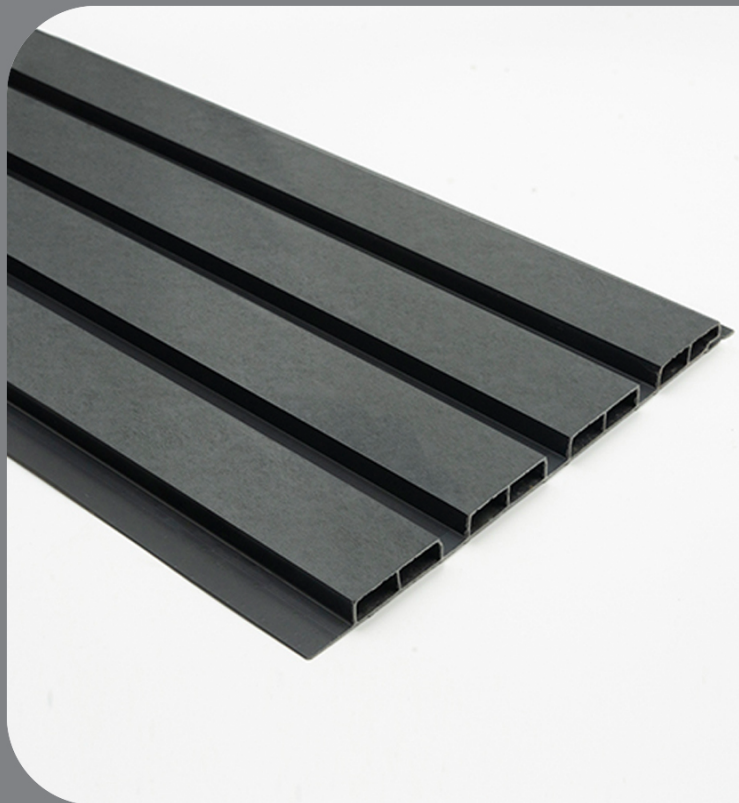

ترمووال PVC

طول: ۲۸۰

عرض: ۲۰

۸۰۱
گردو
جنگلی

طول: ۲۸۰
عرض: ۲۰

۸۰۶
پتینه

طول: ۲۸۰
عرض: ۲۰

۸۰۵

گرافیت

طول: ۲۸۰

عرض: ۲۰

۸۰۰

بیانکا

طول: ۲۸۰

عرض: ۲۰

۸۱۳

ماچا

طول: ۲۸۰

عرض: ۲۰

۸۱۲

بلوط
روشن

طول: ۲۸۰

عرض: ۲۰

۸۱۱
طلايي

طول: ۲۸۰
عرض: ۲۰