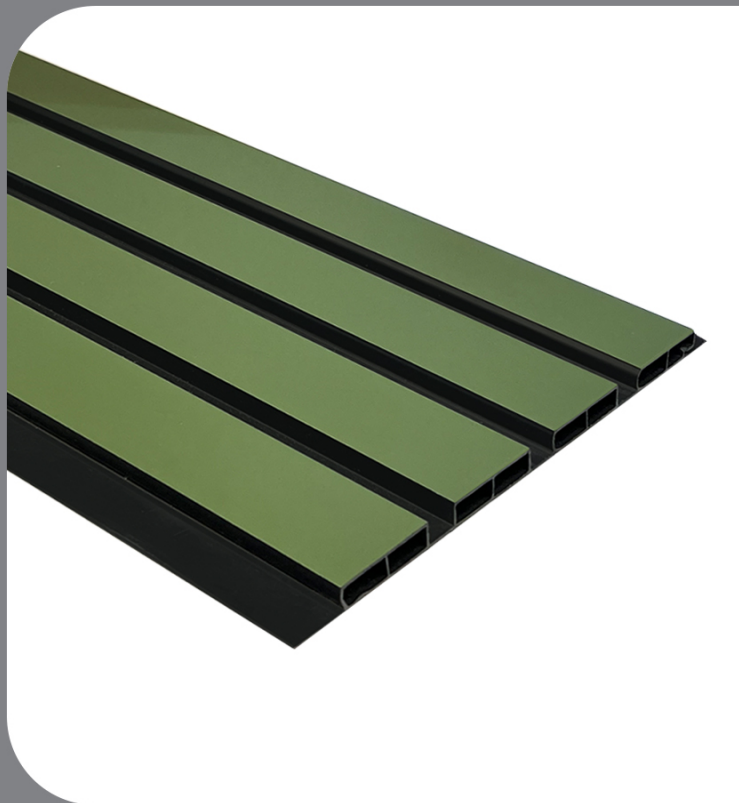

ترمووال PVC

طول: ۲۸۰

عرض: ۲۰

۸۰۱
گردو
جنگلی

طول: ۲۸۰
عرض: ۲۰

۸۰۶
پتینه

طول: ۲۸۰
عرض: ۲۰

۸۰۵

گرافیت

طول: ۲۸۰

عرض: ۲۰

۸۰۰

بیانکا

طول: ۲۸۰

عرض: ۲۰

۸۱۳

ماچا

طول: ۲۸۰

عرض: ۲۰

۸۱۲

بلوط
روشن

طول: ۲۸۰

عرض: ۲۰

۸۱۱
طلايي

طول: ۲۸۰
عرض: ۲۰