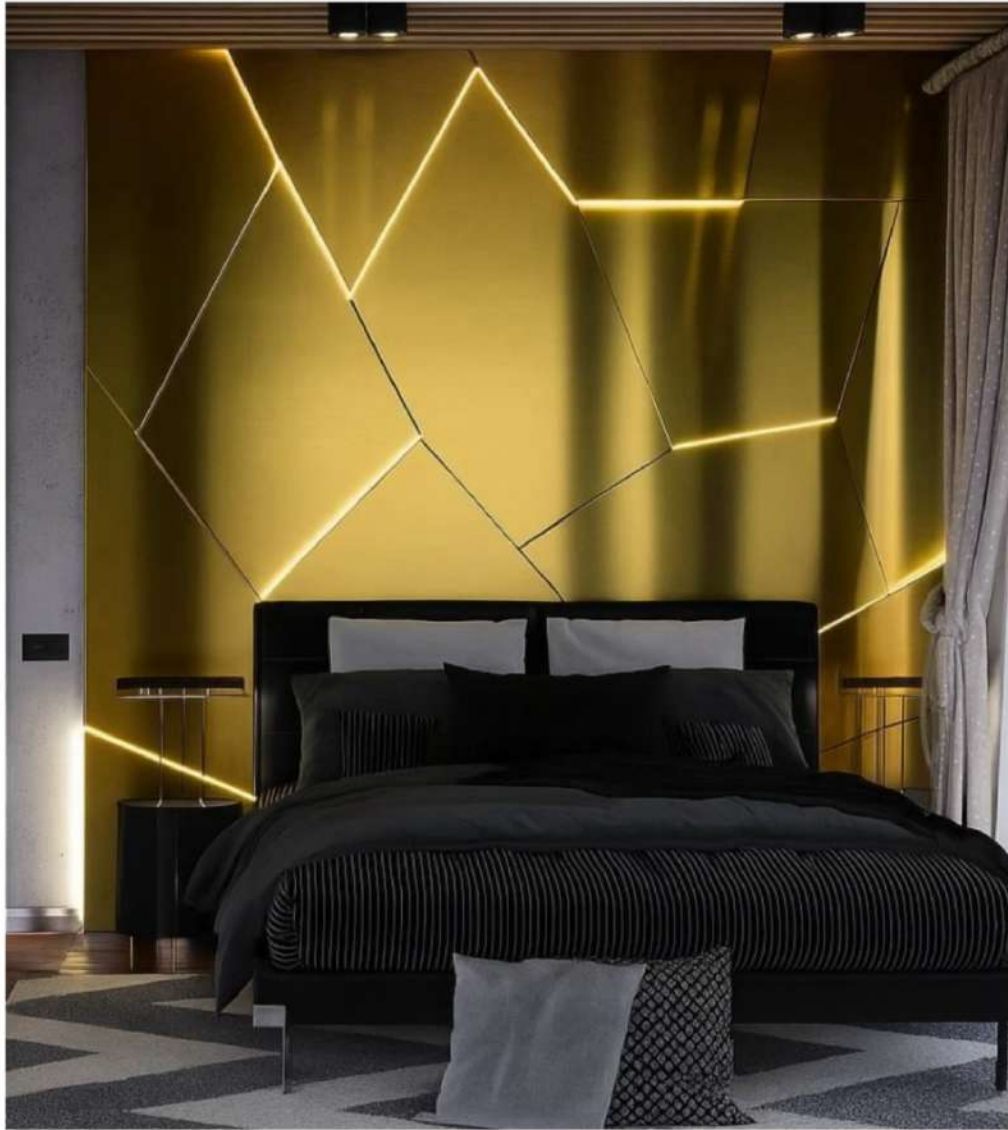

Psd Panel

Juan-Carlos Fernandez

BAD DESIGN IS SMOKE, WHILE GOOD DESIGN IS A MIRROR.