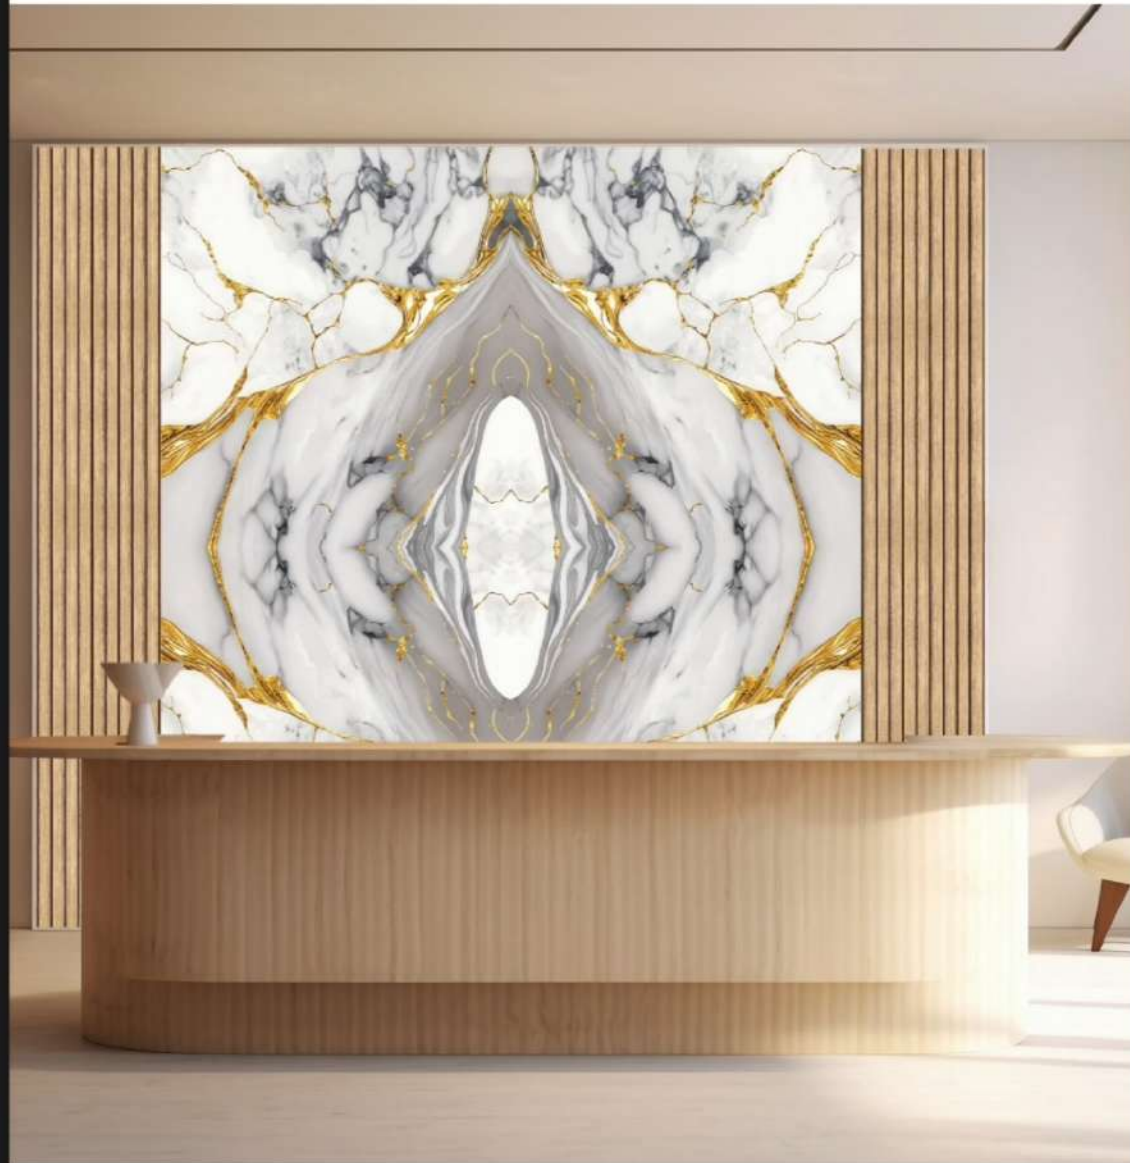

Psd Panel

”

DESIGN IS IN EVERYTHING WE MAKE, BUT IT'S ALSO BETWEEN THOSE THINGS. IT'S A MIX OF CRAFT, SCIENCE, STORYTELLING, PROPAGANDA, AND PHILOSOPHY.