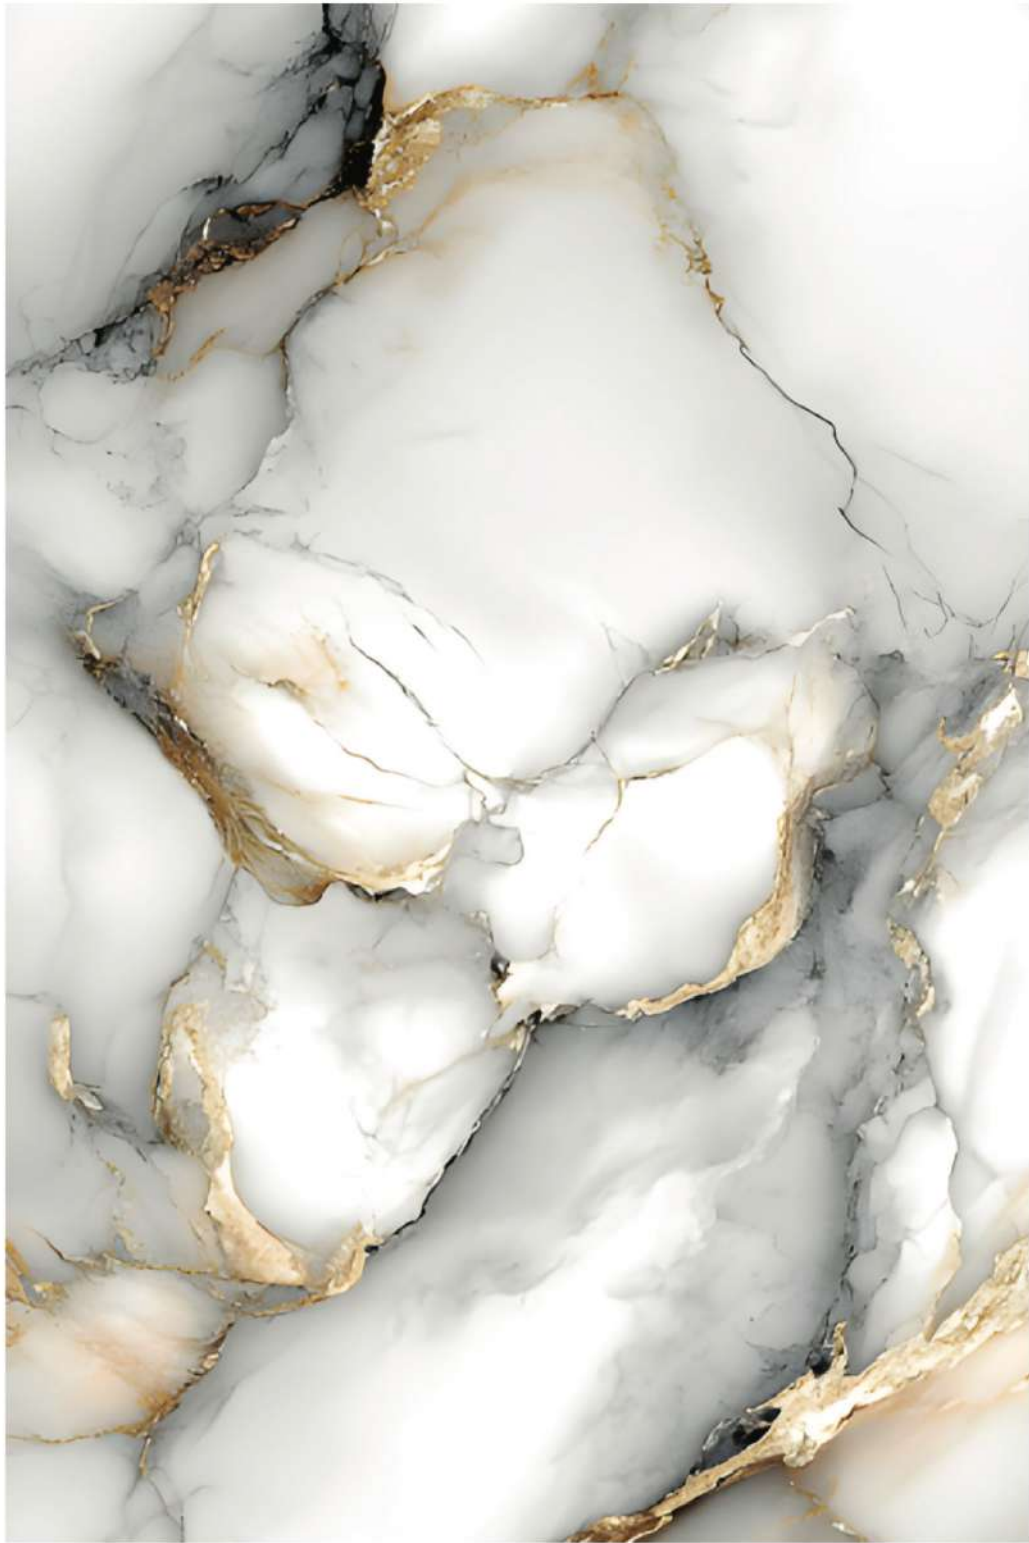

NEW - LUXURY DESIGN - 505

THE IMAGE'S COLOR ABOVE MAY DIFFER FROM THE PRODUCT'S ACTUAL COLOR. رنگ تصویر فوق ممکن است با رنگ واقعی محصول متفاوت باشد.