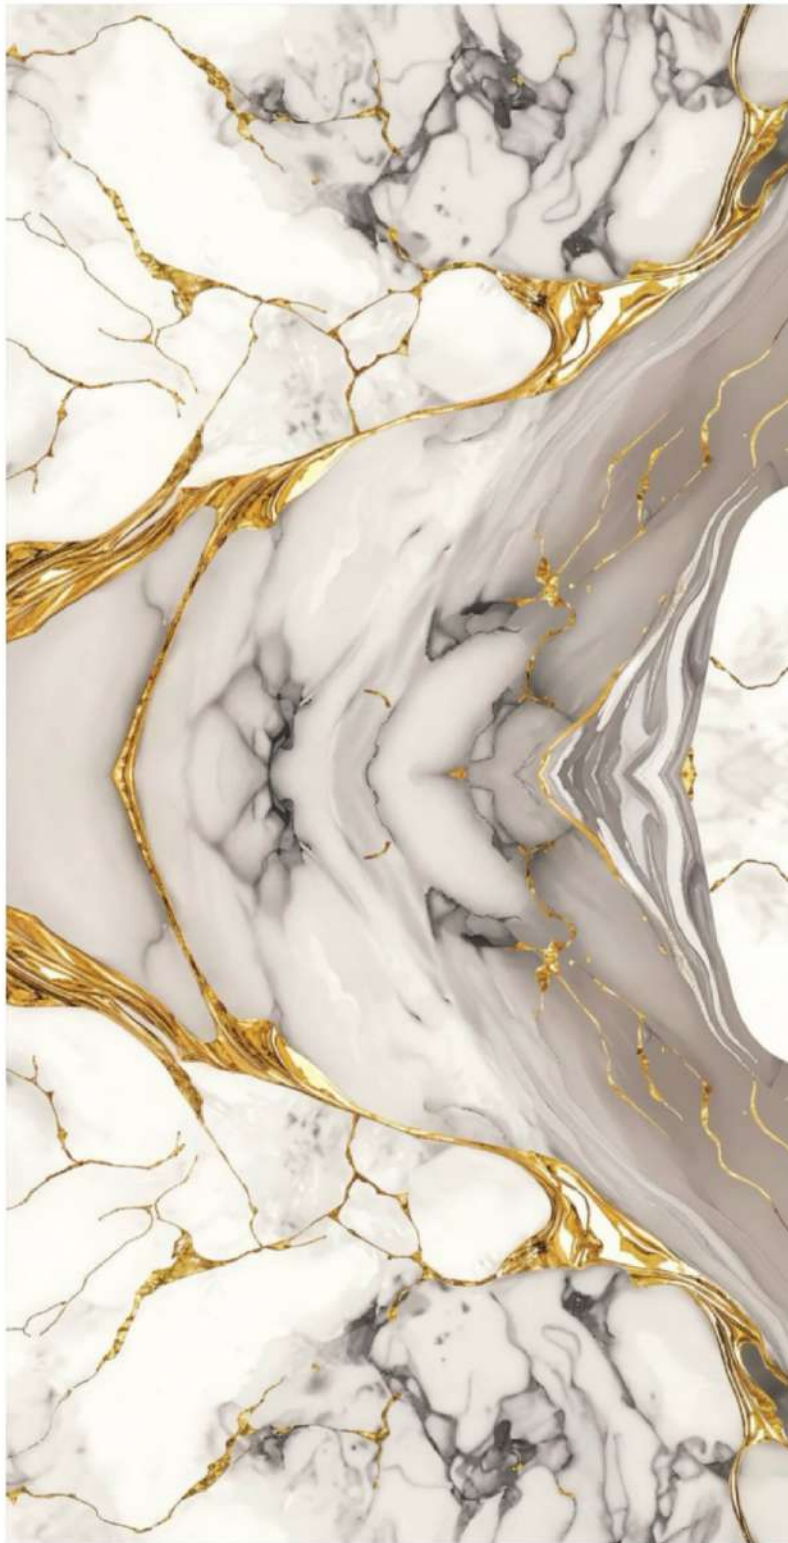

MARBLE SELENITE - 410

THE IMAGE'S COLOR ABOVE MAY DIFFER FROM THE PRODUCT'S ACTUAL COLOR. رنگ تصویر فوق ممکن است با رنگ واقعی محصول متفاوت باشد.

Psd Panel

BUILD YOUR OWN DREAMS OR SOMEONE ELSE WILL USE YOU TO BUILD THEIRS.

WHITE GARNET - 411

THE IMAGE'S COLOR ABOVE MAY DIFFER FROM THE PRODUCT'S ACTUAL COLOR.

رنگ تصویر فوق ممکن است با رنگ واقعی محصول متفاوت باشد.

Pod Panel

”

THE ULTIMATE INSPIRATION IS THE DEADLINE.

NEW -GOLDEN VEINS OF ETERNITY - 414