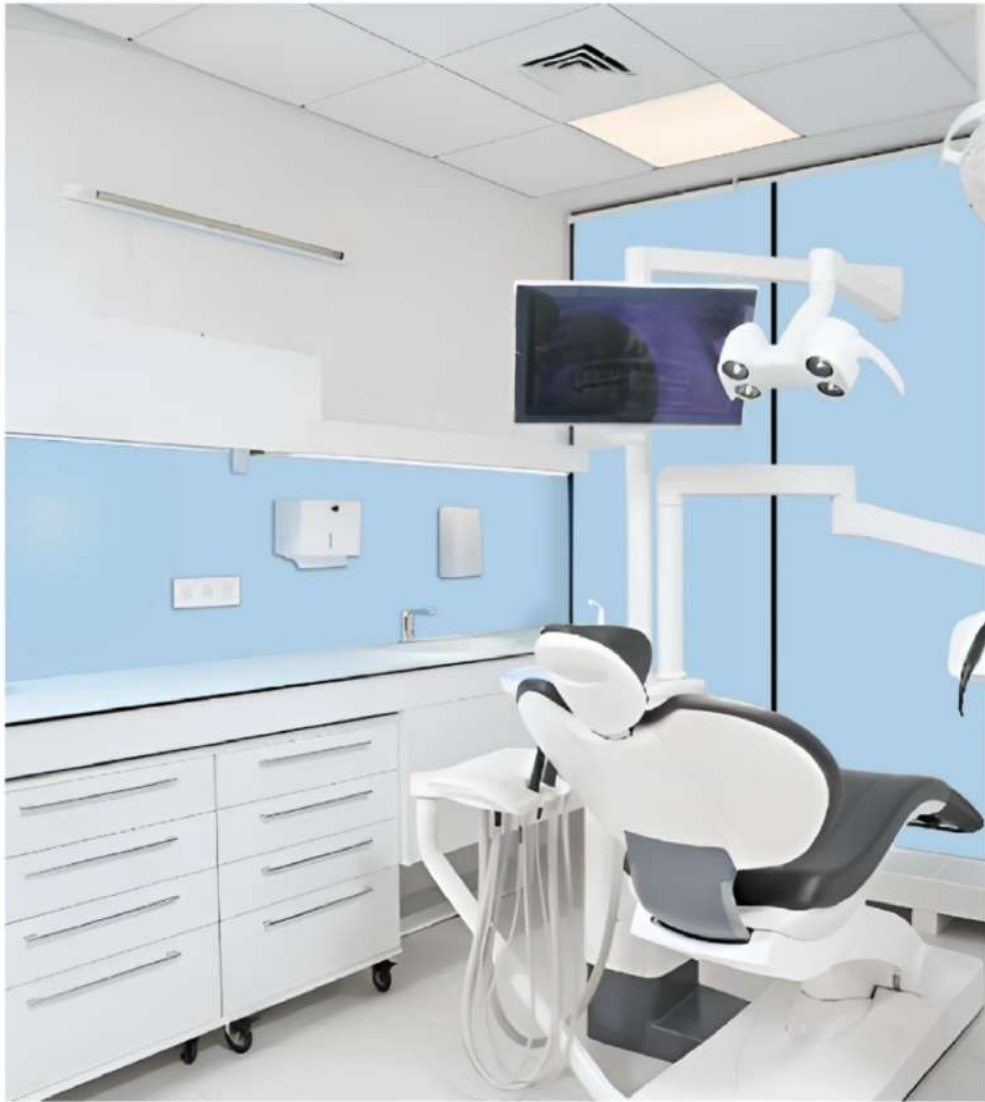

PSD Panels

” Germano Facetti

AN IMAGE CAN ONLY BE ONE ELEMENT IN CONSTRUCTING A SEQUENCE OF UNDERSTANDING.