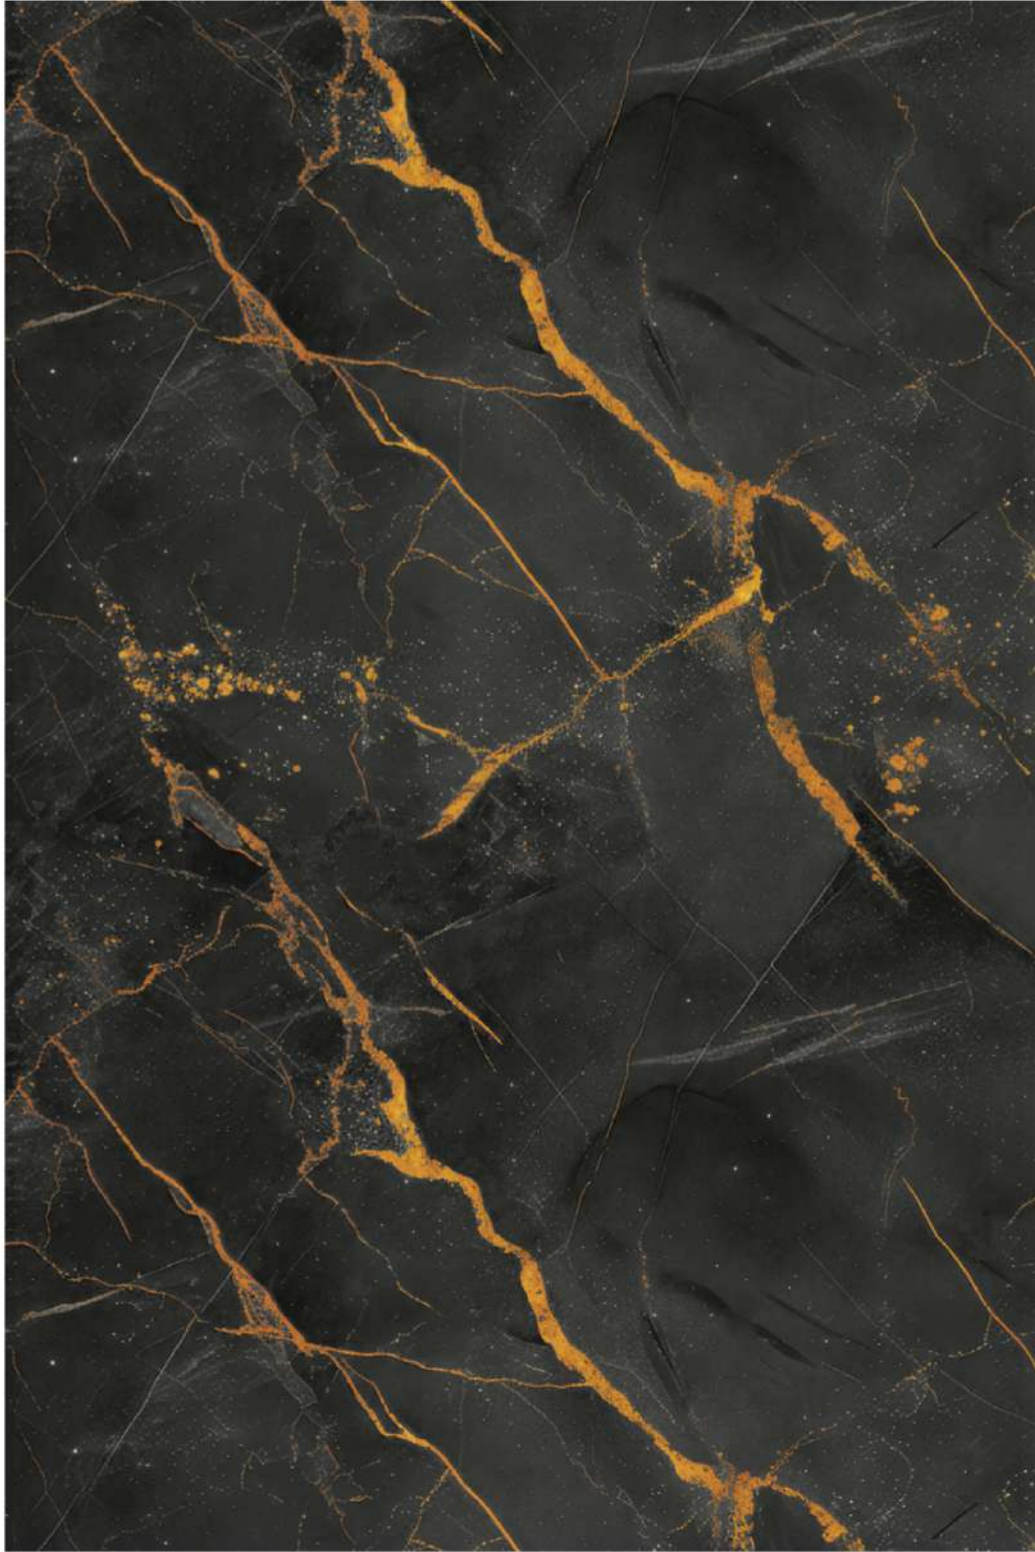

NEW - LUXURY DESIGN - 515

THE IMAGE'S COLOR ABOVE MAY DIFFER FROM THE PRODUCT'S ACTUAL COLOR.

رنگ تصویر فوق ممکن است با رنگ واقعی محصول متفاوت باشد.