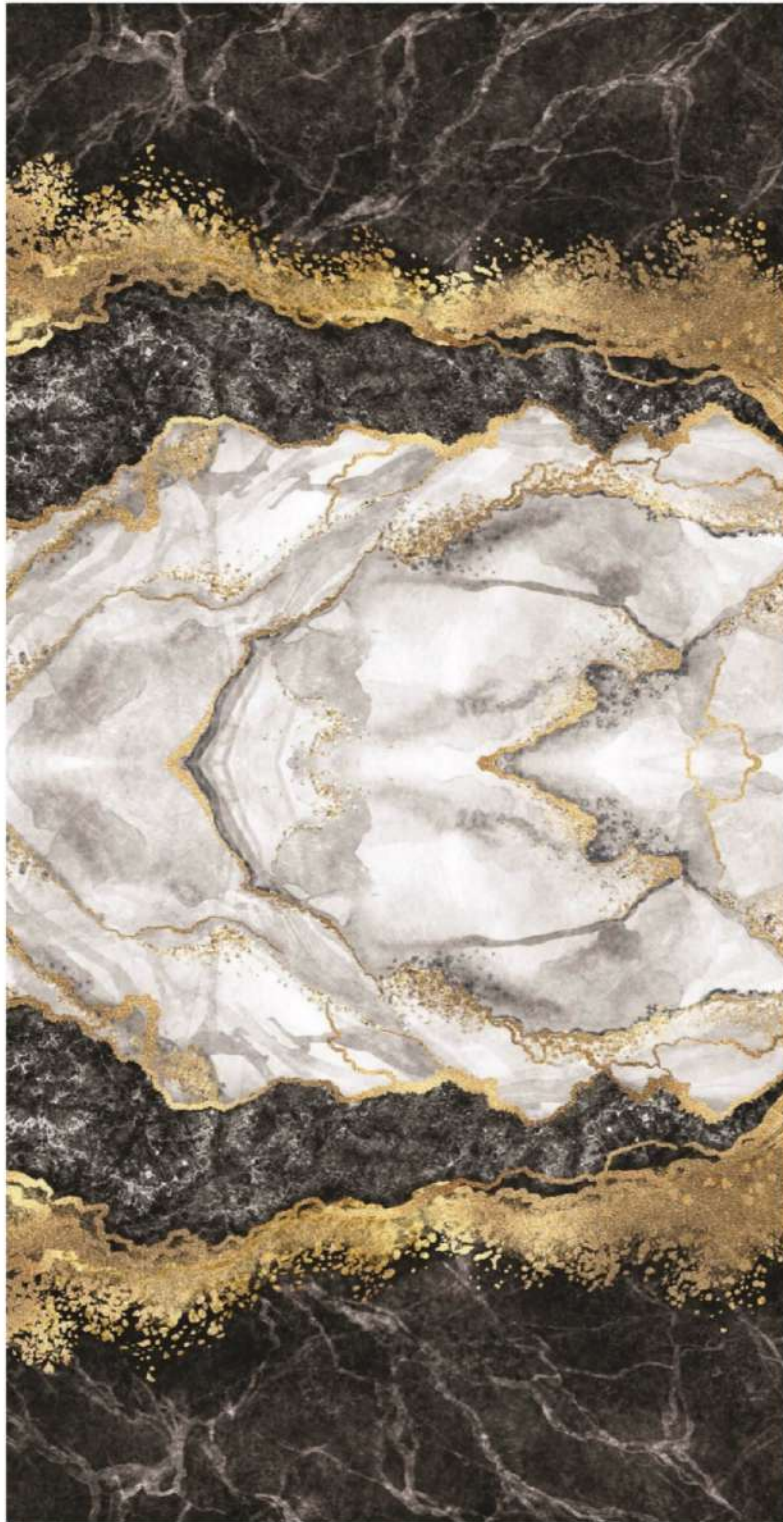

GOLDEN ONYX - 406

THE IMAGE'S COLOR ABOVE MAY DIFFER FROM THE PRODUCT'S ACTUAL COLOR.

رنگ تصویر فوق ممکن است با رنگ واقعی محصول متفاوت باشد.